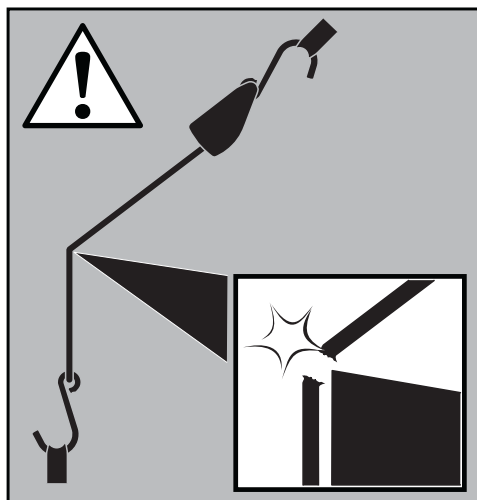

# THULE®

SWEDEN

- GB** Fitting instructions
- D** Montageanleitung
- F** Instructions de montage
- NL** Montage-instructies
- I** Istruzioni per il montaggio
- E** Instrucciones de montaje
- PT** Instruções de Montagem
- S** Monteringsanvisning
- FIN** Asennusohje
- EST** Paigaldusjuhend
- LAT** Stiprināšanas instrukcija
- LIT** Pritvirtinimo instrukcijos
- PL** Instrukcja montażu
- RU** Инструкции по установке
- CZ** Návod na montáž