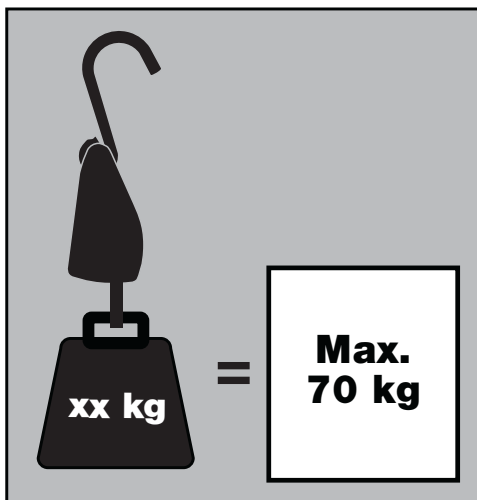

# THULE®

SWEDEN

- GB** Fitting instructions
- D** Montageanleitung
- F** Instructions de montage
- NL** Montage-instructies
- I** Istruzioni per il montaggio
- E** Instrucciones de montaje
- PT** Instruções de Montagem
- S** Monteringsanvisning
- FIN** Asennusohje
- EST** Paigaldusjuhend
- LAT** Stiprināšanas instrukcija
- LIT** Pritvirtinimo instrukcijos
- PL** Instrukcja montażu
- RU** Инструкции по установке
- CZ** Návod na montáž